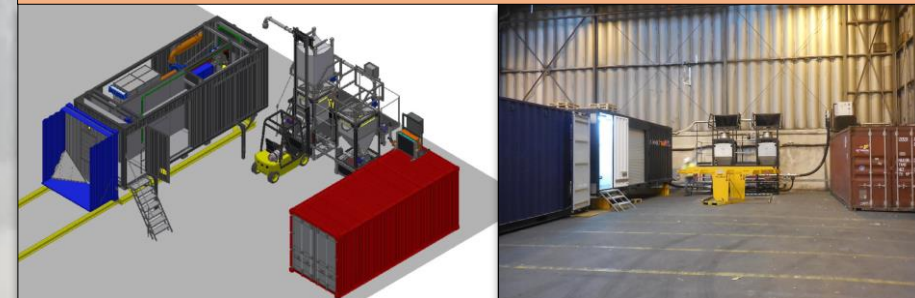

Containerbeladung über Big Bag Doppelsiliermodul