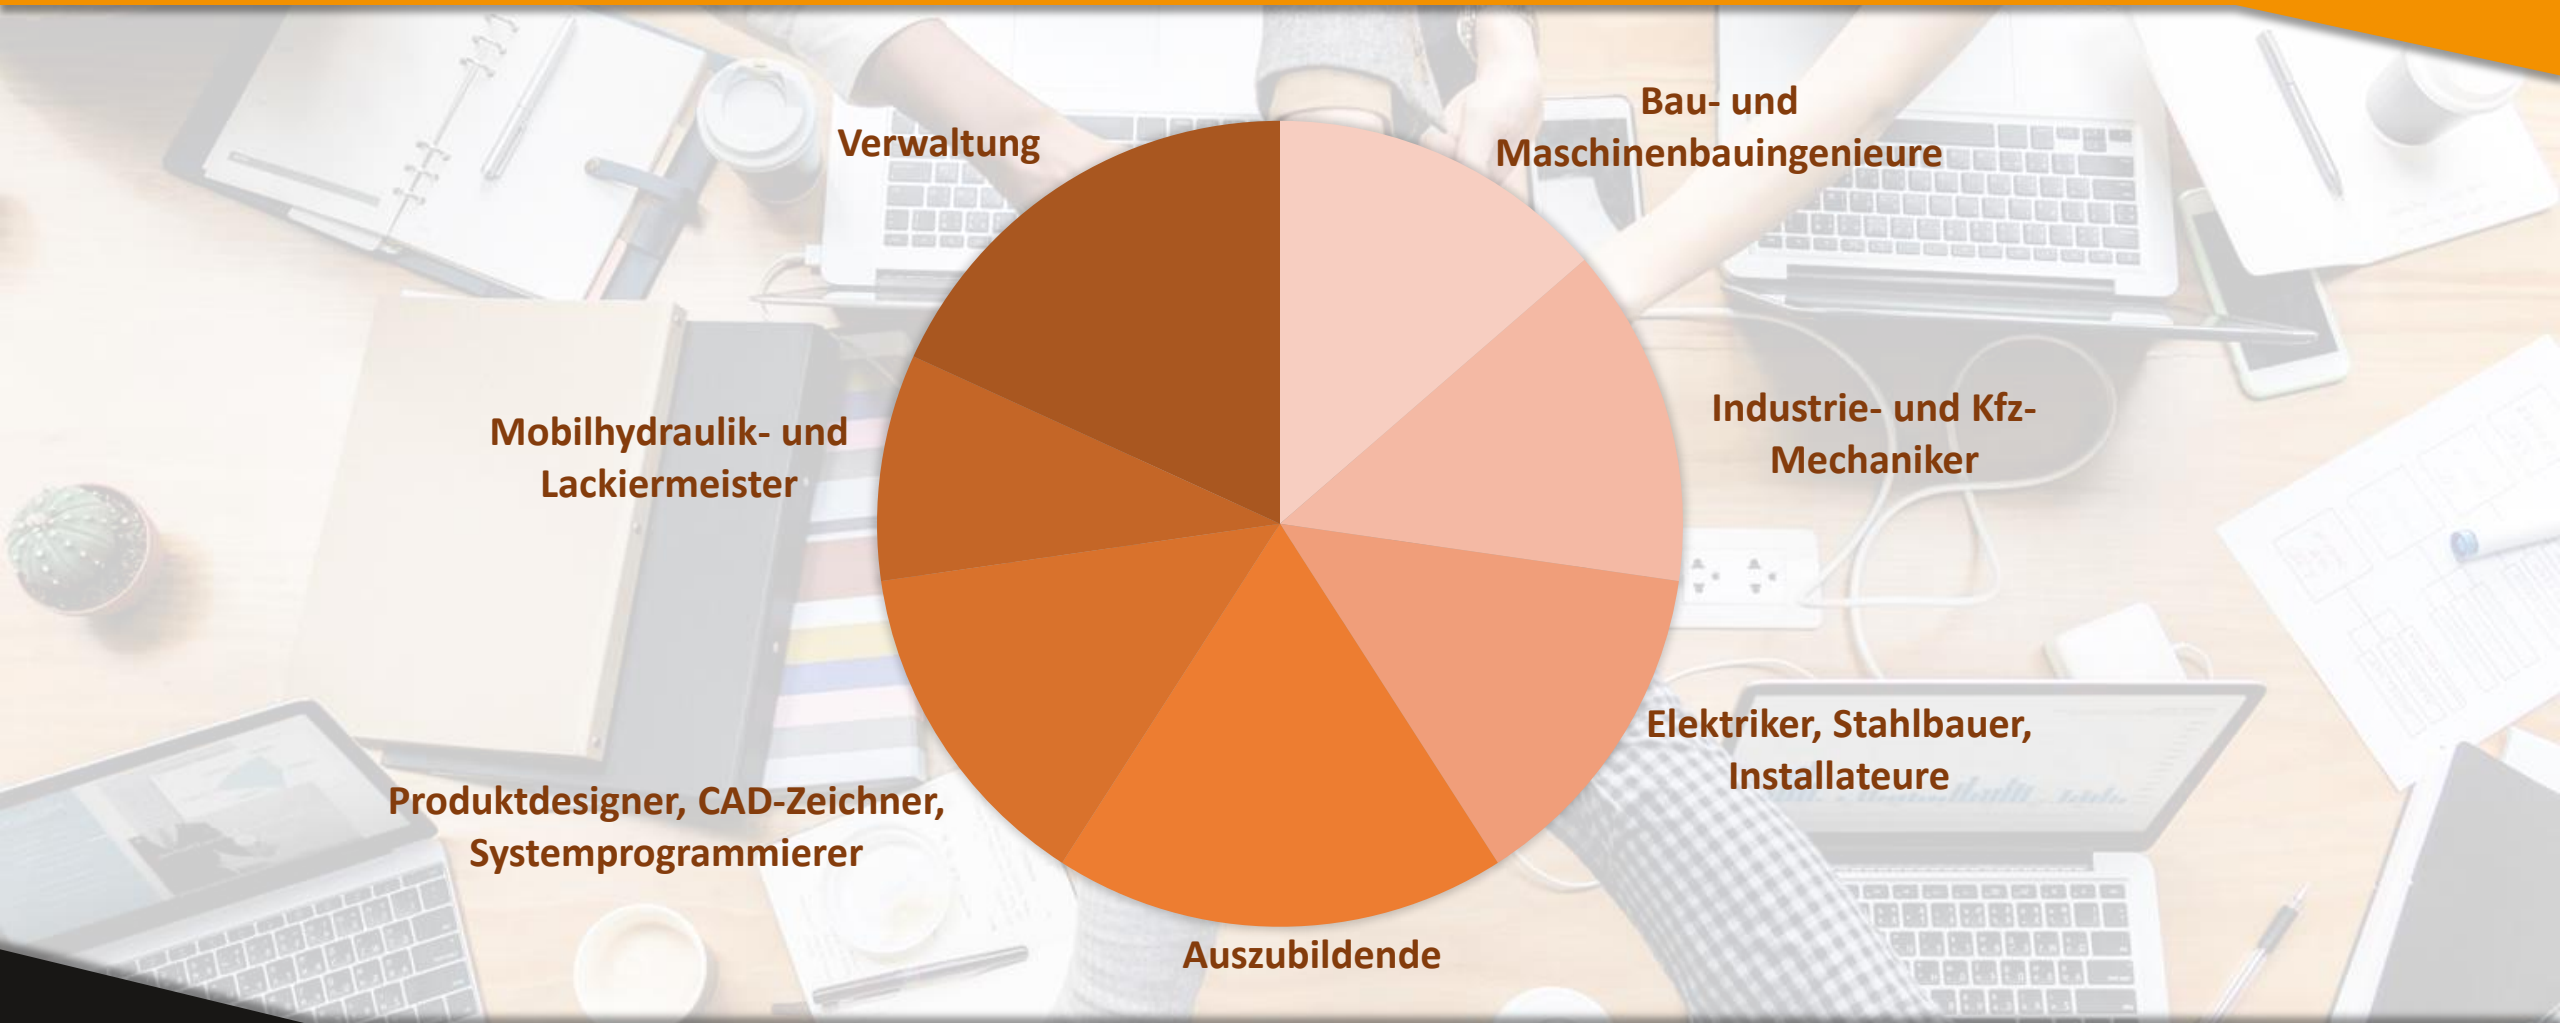

we move your process...

...for over 20 years

Management
System
ISO 9001:2015

www.tuv.com
ID 900004269

Unser Team

WWTec GmbH & Co. KG – Lösungen für Ihren Prozess

Maschinenbau

Exklusivdienstleister der SiloadmaxX GmbH und führender Hersteller mobiler Be- und Entladesysteme

LFS LinerFillingStation

Stationäre oder mobile Beladung von
Standard-20'-Containern
Einfachste Handhabung
Stecker rein und los geht's

Siloadmaxx Belademmaschine

Mobile und stationäre Beladung von
20'-, 40'- und 40'HC-Containern
Für Lebensmittel- und ATEX-Anwendungen
geeignet
Steuerungsanbindung an Ihr Werk

Technik-Container

Wetterschutz
Mobiles Handling Ihrer Prozesse
Immer auf Kundenanforderung angepasst

WWTec GmbH & Co. KG – Lösungen für Ihren Prozess

Maschinenbau

Exklusivdienstleister der SiloadmaxX GmbH und führender Hersteller mobiler Be- und Entladesysteme