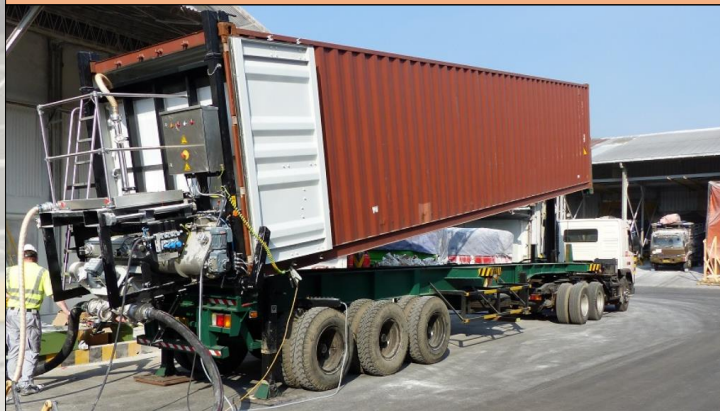

LFS LinerFillingStation

Stationäre oder mobile Beladung von
Standard-20'-Containern
Einfachste Handhabung
Stecker rein und los geht's

Siloadmaxx Belademmaschine

Mobile und stationäre Beladung von
20'-, 40'- und 40'HC-Containern
Für Lebensmittel- und ATEX-Anwendungen
geeignet
Steuerungsanbindung an Ihr Werk

Technik-Container

Wetterschutz
Mobiles Handling Ihrer Prozesse
Immer auf Kundenanforderung angepasst

WWTec GmbH & Co. KG – Lösungen für Ihren Prozess

Maschinenbau

Exklusivdienstleister der SiloadmaxX GmbH und führender Hersteller mobiler Be- und Entladesysteme

CQF ContainerQuickFlow

Mobile Entladung von allen ISO-Containern
Staub- und kontaminationsfreie Entladung
Für Lebensmittel- und ATEX-Anwendungen
geeignet

Junior Cube Entlademodul

Mobile und stationäre Entladung für
freifließende Produkte
Kompakte Bauweise und einfache Bedienung