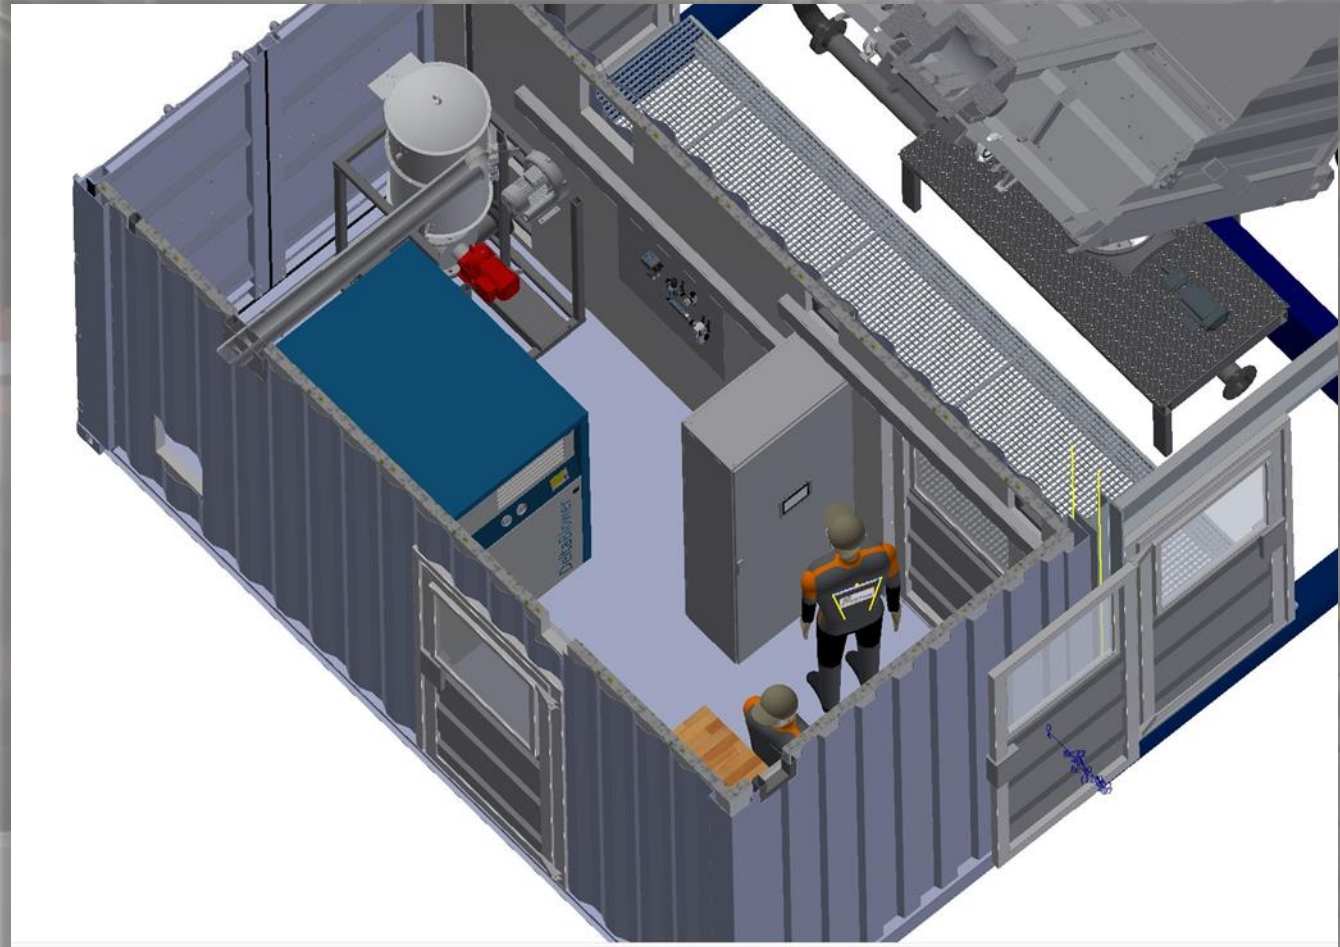

Container-Entladestation CES

24.01.2020

WWTec GmbH & Co. KG – Lösungen für Ihren Prozess

Container-Entladestation CES

**Sicherer und wetterfester
Arbeitsplatz zur
Containerentladung.**

**Technik-Container mit
Kompressor, Filter und
Bedienstand.**